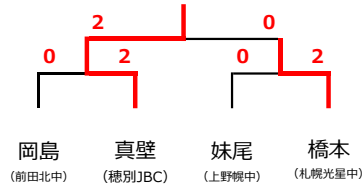

【中BS】男子シングルス中学生全道大会未経験者の部（16名）

■ 予選リーグ〔15点3ゲームマッチ（延長なし）〕

Aブロック

	岡島	鳴海	中野	島
岡島爽輔 (前田北中学校)		○棄	○	○
鳴海昂太 (福井野中学校)	×棄		×棄	×棄
中野斗志希 (前田北中学校)	×	○棄		×
島慧汰 (上野幌中学校)	×	○棄	○	

Bブロック

	石井	小野	真壁	山田	
石井葉晴 (上野幌中学校)		×棄	×棄	×棄	4
小野陽央 (前田北中学校)	○棄		×	×	3
真壁奏太 (穂別JBC)	○棄	○		○	1
山田静輝 (前田北中学校)	○棄	○	×		2

Cブロック

	鳴海	眞嶋	妹尾	加藤
鳴海佑亮 (福井野中学校)		×棄	×棄	×棄
眞嶋佑弥 (前田北中学校)	○棄		×	○
妹尾慎太郎 (上野幌中学校)	○棄	○		○
加藤大雅 (前田北中学校)	○棄	×	×	

Dブロック

	橋本	中村	古澤	山本	
橋本紘 (札幌光星中学校)		○	○	○	1
中村優河 (明倫中学校)	×		○	○	2
古澤宙和 (前田北中学校)	×	×		×	4
山本吟而 (穂別JBC)	×	×	○		3

■ 決勝トーナメント〔15点3ゲームマッチ（延長なし）〕