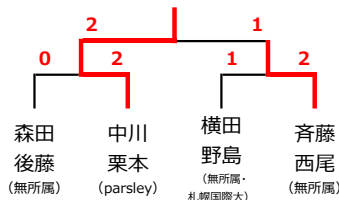

Bブロック

	成田・山田	嶋村・嶋村	中川・栗本
成田光弘・山田幸子 (無所属)		○	×
嶋村和征・嶋村菜稀咲 (守破離)	×		×
中川拓哉・栗本真里那 (parsley)	○	○	

※富塚・石原組（上野幌中・無所属）が棄権のため、Aブロックより嶋村・嶋村組（守破離）を移動

Cブロック

	長田・大野	川畑・山本	横田・野島
長田雄二・大野由美絵 (VENUS)		○	×
川畑和博・山本聖子 (無所属)	×		×
横田貴大・野島佳奈 (無所属・札幌国際大学)	○	○	

Dブロック

	斉藤・西尾	畠山・森田	板谷・兼本
斉藤裕斗・西尾奈純 (無所属)		○	○
畠山広仁・森田暢子 (Co-creation Badminton)	×		×
板谷渉吾・兼本咲季 (カビゴン)	×	○	

■決勝トーナメント〔15点3ゲームマッチ（延長なし）〕

【中BS】男子シングルス中学生全道大会未経験者の部（16名）

■ 予選リーグ〔15点3ゲームマッチ（延長なし）〕

Aブロック

	岡島	鳴海	中野	島
岡島爽輔 (前田北中学校)		○棄	○	○
鳴海昂太 (福井野中学校)	×棄		×棄	×棄
中野斗志希 (前田北中学校)	×	○棄		×
島慧汰 (上野幌中学校)	×	○棄	○	