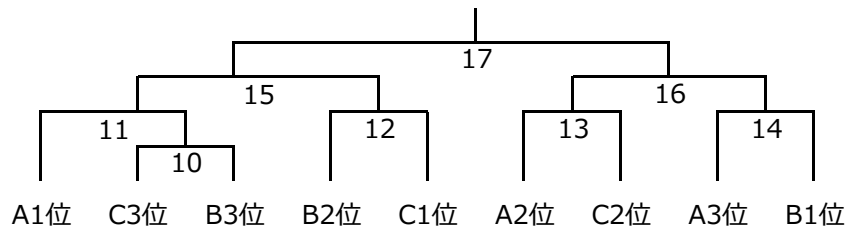

1部 (5チーム)

■ リーグ ※男子複、女子複、混合複の順で3試合全て行う

〔15点3ゲームマッチ (延長なし)〕

	おそろ	おいなり	肉じゃが	にこにこ	元気
おそろのTシャツ欲しいもん		1	6	9	3
おいなりさん			4	7	10
肉じゃが				2	8
ちーむにこにこ					5
バドミントンサークル元気					

2部 (9チーム)

■ 予選リーグ ※男子複、女子複、混合複の順で3試合全て行う

Aブロック 〔15点3ゲームマッチ (延長なし)〕

	チャイナ	豚バラ	マニア
チャイナ		1	7
ベルサイユの豚バラ			4
マニアブラザーズ			

Bブロック 〔15点3ゲームマッチ (延長なし)〕

	パク	コウセイ	FARM
パク・ジニョン		2	8
レラ十勝コウセイ			5
FARM			

Cブロック 〔15点3ゲームマッチ (延長なし)〕

	最小限	マリナーズ	ソラ
最低最小限		3	9
マリナーズ			6
レラ十勝ソラ			

■ 決勝トーナメント ※男子複、女子複、混合複の順で行い勝敗が決まった時点で打ち切り

〔15点3ゲームマッチ (延長なし)〕