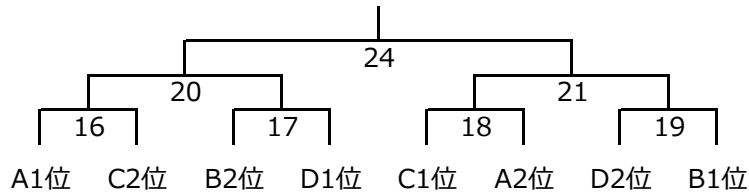

	スマスピ	山民	Black
スマスピwith仲良し		3	13
山民			8
Black swan			

Cブロック (15点3ゲームマッチ (延長なし))

	パゼリ	White	札幌南
パゼリ		4	14
White swan			9
札幌南仲良しバド部			

Dブロック (15点3ゲームマッチ (延長なし))

	ROOTS	Trick	寄せ集め
ROOTS		5	15
Trick Ster			10
チーム寄せ集め			

■ 決勝トーナメント ※男子複、女子複、混合複の順で行い勝敗が決まった時点で打ち切り

(15点3ゲームマッチ (延長なし))

■ 交流戦 ※男子複、女子複、混合複の順で3試合全て行う

(15点3ゲームマッチ (延長なし))

信頼と実績でお届けするプロショップ!!

- 地下鉄東西線
『西11丁目駅』下車 徒歩3分
(2番出口)
- 市電 西10丁目
『中央区役所前』下車 徒歩1分

あなたのプレイは
「張人」で変わる