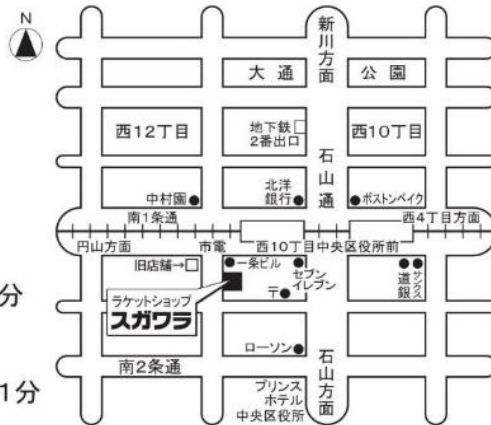

■ 決勝トーナメント ※男子複、女子複、混合複の順で行い勝敗が決まった時点で打ち切り

(15点3ゲームマッチ (延長なし))

■ 交流戦 ※男子複、女子複、混合複の順で3試合全て行う

(15点3ゲームマッチ (延長なし))

信頼と実績でお届けするプロショップ!!

- 地下鉄東西線
『西11丁目駅』下車 徒歩3分
(2番出口)
- 市電 西10丁目
『中央区役所前』下車 徒歩1分

あなたのプレイは
「張人」で変わる