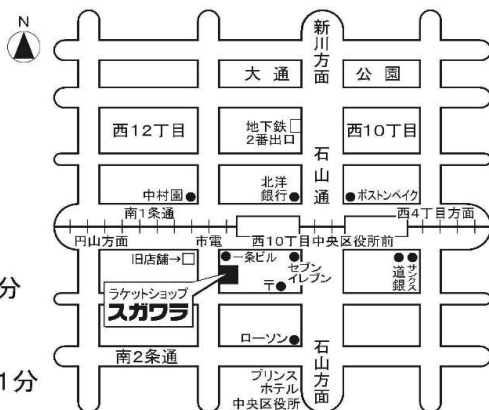

NAIKY		
和泉茉佑	女	小5
井上奈々	女	小5
田中杏奈	女	小5
樋口快	男	小5
山中結心	男	小4

ネクサス		
堰八笑望	女	小5
川村千晶	女	小5
高橋美景	女	小5
青木やちる	女	小5
坂本優	女	小5
齋藤凜奈	女	小5

信頼と実績でお届けするプロショップ!!

- 地下鉄東西線
『西11丁目駅』下車 徒歩3分
(2番出口)
- 市電 西10丁目
『中央区役所前』下車 徒歩1分

あなたのプレイは
「張人」で変わる