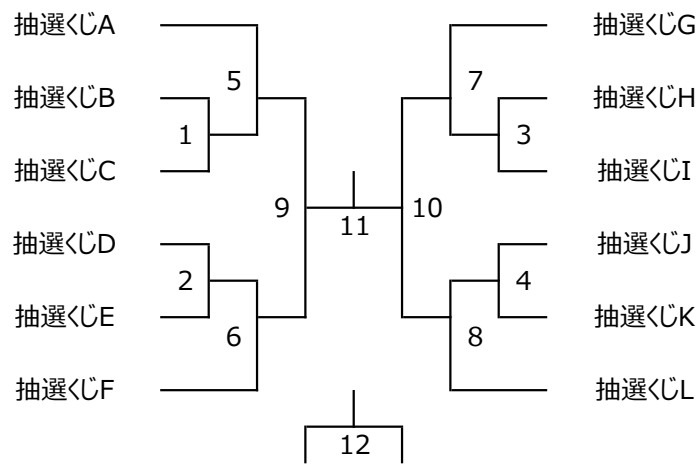

	ボレアース	ノースA	きらり
ボレアース函館		12	40
ノーススタージュニア 札幌A			26
きらりっ子			

Kブロック

	紅ダンシ	YDK1	NO体
紅ダンシー's		13	41
YDK+1			27
一心NO体			

Lブロック

	K&R	KCB	KOU
K&R函館		14	42
KCB			28
KOUYA'S			

■ 1位（上位）トーナメント〔15点3ゲームマッチ（デユースなし）〕

■ 2位（中位）トーナメント〔15点3ゲームマッチ（デユースなし）〕

■ 3位（下位）トーナメント〔15点3ゲームマッチ（デユースなし）〕

参加チーム名簿

※順不同

YES!プリキュア5GOGO		
大野愛空	女	小6
西山葵	女	小6
新田優芽	女	小5
近藤悠乃	女	小5
宮田凜花	女	小4

一心NO体		
佐藤颯	男	中2
五十嵐暖斗	男	中3
菅野彩	女	中1
有岡大翔	男	中3
筒井拓	男	中3

HJBC		
西畑蒼空	男	中1
蒔田隼都	男	中1
広瀬苺加	女	小5
鈴木星菜	女	小5
中村彩香	女	小4