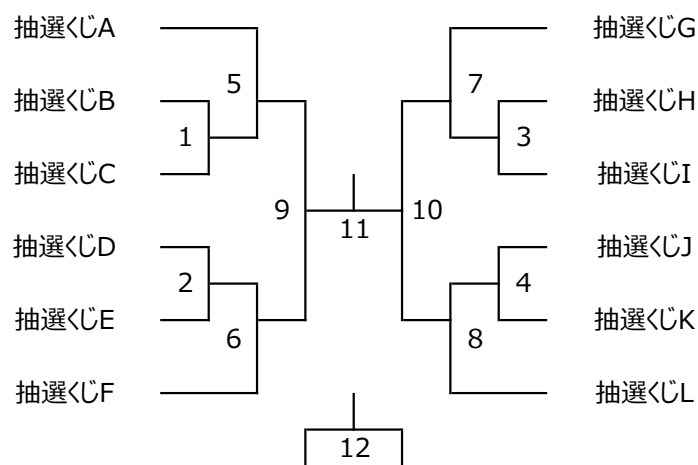

	ボレアース	ノースA	きらり
ボレアース函館		12	40
ノーススタージュニア 札幌A			26
きらりっ子			

Kブロック

	紅ダンシ	YDK1	NO体
紅ダンシー's		13	41
YDK+1			27
一心NO体			

Lブロック

	K&R	KCB	KOU
K&R函館		14	42
KCB			28
KOUYA'S			

■ 1位（上位）トーナメント〔15点3ゲームマッチ（デユースなし）〕

■ 2位（中位）トーナメント〔15点3ゲームマッチ（デユースなし）〕

■ 3位（下位）トーナメント〔15点3ゲームマッチ（デユースなし）〕

参加チーム名簿

※順不同

YES!プリキュア5GOGO		
大野愛空	女	小6
西山葵	女	小6
新田優芽	女	小5
近藤悠乃	女	小5
宮田凜花	女	小4

一心NO体		
佐藤颯	男	中2
五十嵐暖斗	男	中3
菅野彩	女	中1
有岡大翔	男	中3
筒井拓	男	中3

HJBC		
西畑蒼空	男	中1
蒔田隼都	男	中1
広瀬苺加	女	小5
鈴木星菜	女	小5
中村彩香	女	小4