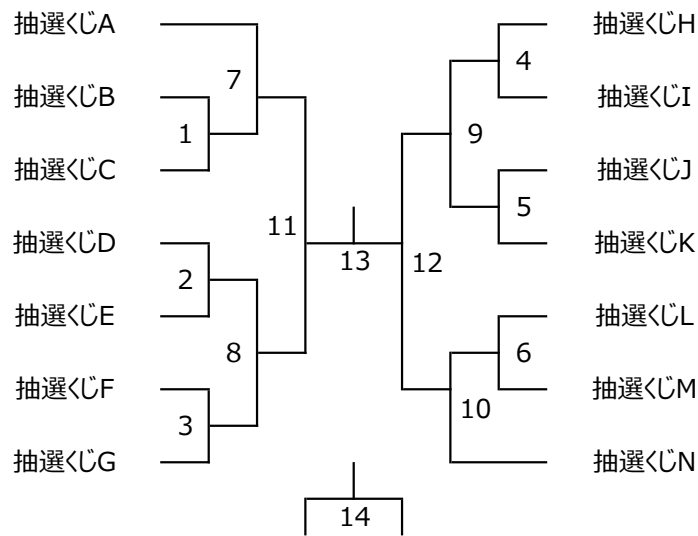

	ボレアース	ノースA	きらり
ボレアース函館		12	40
ノーススタージュニア 札幌A			26
きらりっ子			

Kブロック

	紅ダンシ	YDK1	NO体
紅ダンシー's		13	41
YDK+1			27
一心NO体			

Lブロック

	K&R	KCB	KOU
K&R函館		14	42
KCB			28
KOUYA'S			

■ 1位（上位）トーナメント〔15点3ゲームマッチ（デユースなし）〕

■ 2位（中位）トーナメント〔15点3ゲームマッチ（デユースなし）〕

■ 3位（下位）トーナメント〔15点3ゲームマッチ（デユースなし）〕

参加チーム名簿

※順不同

YES!プリキュア5GOGO		
大野愛空	女	小6
西山葵	女	小6
新田優芽	女	小5
近藤悠乃	女	小5
宮田凜花	女	小4

一心NO体		
佐藤颯	男	中2
五十嵐暖斗	男	中3
菅野彩	女	中1
有岡大翔	男	中3
筒井拓	男	中3

HJBC		
西畑蒼空	男	中1
蒔田隼都	男	中1
広瀬苺加	女	小5
鈴木星菜	女	小5
中村彩香	女	小4